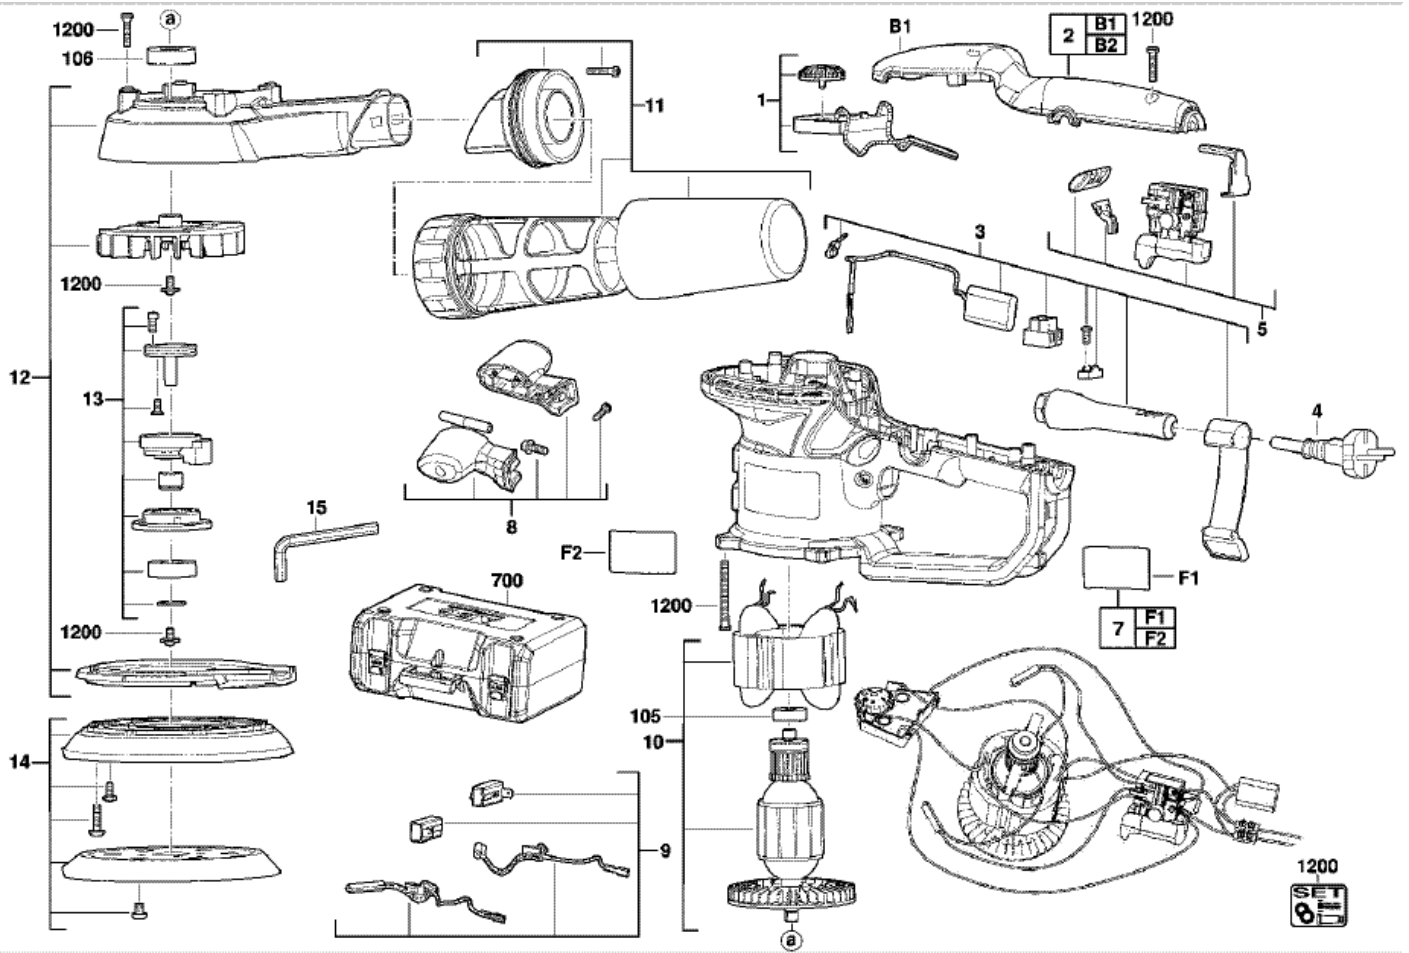

EX150ED K SET RANDOM ORBIT SANDER IN2

4935433867 - EX150ED - 4000413466

Position	Quantity	Description	Part number	EAN
0001	1	ELECT.CIRCUIT BOARD	4931453466	4002395148745
0002	1	HOUSING	201110002	4002395809240
0003	1	CAPACITOR	201115002	4002395809295
0004	1	CONNECTION CABLE	200311014	4002395795048
0005	1	SWITCH BUTTON	200399006	4002395809264
0007	1	RATING PLATE	201111003	4002395809288
0008	1	HANDLE COMPL.	200407003	4002395809271
0009	1	CARBON BRUSH SET	200278008	4002395769865
0010	1	MOTOR ASSEMBLY	001281001	4002395769834
0011	1	DUST BAG	4931433701	4002395893201
0012	1	DUST CAP	200462004	4002395769964
0013	1	SHAFT	200315003	4002395769957
0015	1	ALLEN KEY	201107001	4002395769902
0105	1	BALL BEARING	201108001	4002395780747
0106	1	BALL BEARING	201108002	4002395770007
0700	1	CARRYING CASE	4931453467	4002395148752
1200	1	SCREW	200288040	4002395809233
0014	1	SANDING PAD SAND PAD 150MMP1A AS REP KIT	4932352871	4002395375295